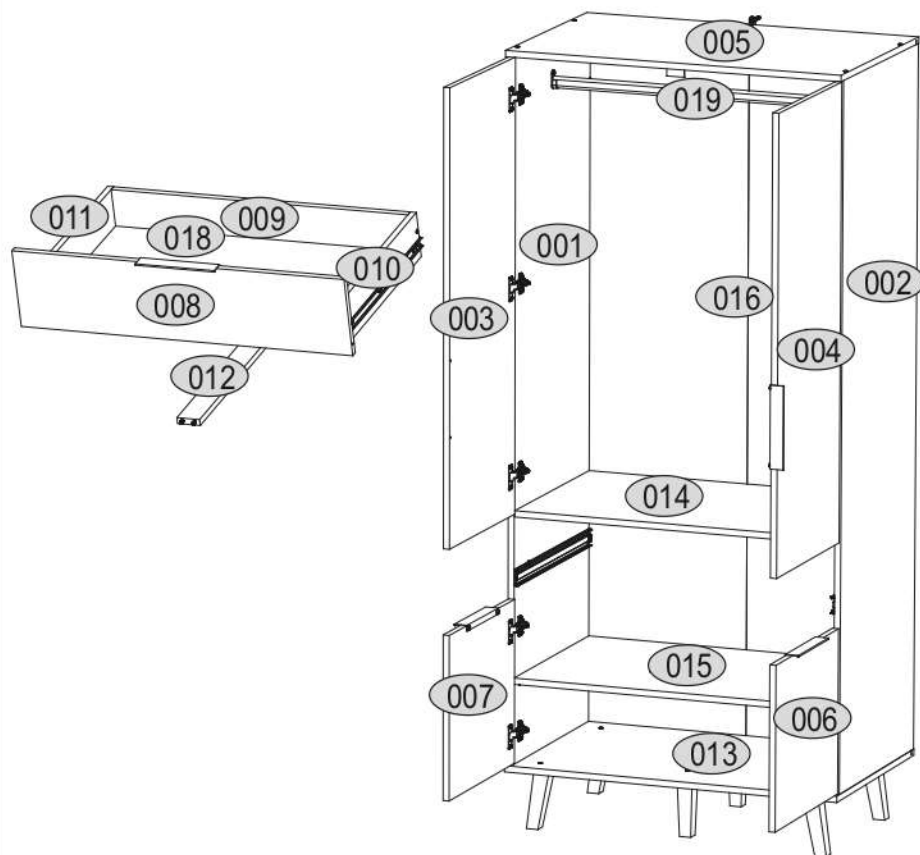

NEPU 4D1S

KÓD	DIMENZIÓ			CSOMAG
001	1789	530	1	3/3
002	1789	530	1	3/3
003	1150	435	1	2/3
004	1150	435	1	2/3
005	880	550	1	1/3
006	417	436	1	2/3
007	417	436	1	2/3
008	875	206	1	1/3
009	789	120	1	1/3
010	500	120	1	1/3
011	500	120	1	1/3
012	484	60	1	1/3
013	880	550	1	1/3
014	846	507	1	1/3
015	846	510	1	1/3
016	1807	432	1	3/3
017	1807	432	1	3/3
018	502	807	1	1/3
019	841	30	1	1/3
KIEGÉSZÍTŐK			1	1/3

x10 a144 	x10 b119 	x4 c43 	x4 d18 
x16 e1 Ø7x50mm 	x16 s1 	x28 f1 Ø8x30mm 	x1 f3 
x10 l2 	x1 lb-500 	x1 n14 	x1 n25 
x2 n301 	x1 p17 	x49 p25 	x10 p38 
x6 r1 	x6 r16 	x6 s2 	x1 z1 
x4 k88 	x2 k87 	x1 n260 	

1

2

3

4

5

6

7

8

9

10

11

12

13

14

15

16