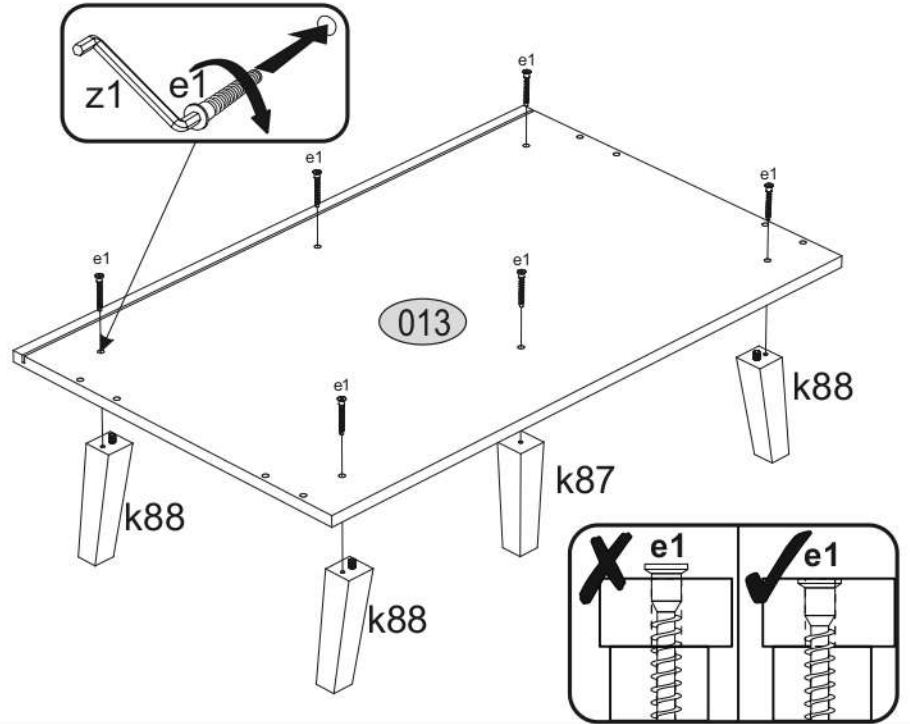

NEPU 4D1S

KÓD	DIMENZIÓ			CSOMAG
001	1789	530	1	3/3
002	1789	530	1	3/3
003	1150	435	1	2/3
004	1150	435	1	2/3
005	880	550	1	1/3
006	417	436	1	2/3
007	417	436	1	2/3
008	875	206	1	1/3
009	789	120	1	1/3
010	500	120	1	1/3
011	500	120	1	1/3
012	484	60	1	1/3
013	880	550	1	1/3
014	846	507	1	1/3
015	846	510	1	1/3
016	1807	432	1	3/3
017	1807	432	1	3/3
018	502	807	1	1/3
019	841	30	1	1/3
KIEGÉSZÍTŐK			1	1/3

x10 a144 	x10 b119 	x4 c43 	x4 d18 
x16 e1 Ø7x50mm 	x16 s1 	x28 f1 Ø8x30mm 	x1 f3 
x10 l2 	x1 lb-500 	x1 n14 	x1 n25 
x2 n301 	x1 p17 	x49 p25 	x10 p38 
x6 r1 	x6 r16 	x6 s2 	x1 z1 
x4 k88 	x2 k87 	x1 n260 	

1

2

3

4

5

6

7

8