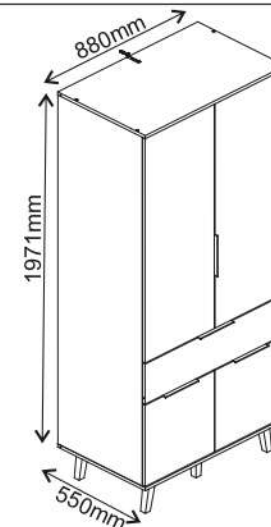

NEPU 4D1S

KÓD	DIMENZIÓ			CSOMAG
001	1789	530	1	3/3
002	1789	530	1	3/3
003	1150	435	1	2/3
004	1150	435	1	2/3
005	880	550	1	1/3
006	417	436	1	2/3
007	417	436	1	2/3
008	875	206	1	1/3
009	789	120	1	1/3
010	500	120	1	1/3
011	500	120	1	1/3
012	484	60	1	1/3
013	880	550	1	1/3
014	846	507	1	1/3
015	846	510	1	1/3
016	1807	432	1	3/3
017	1807	432	1	3/3
018	502	807	1	1/3
019	841	30	1	1/3
KIEGÉSZÍTŐK			1	1/3

x10 a144 	x10 b119 	x4 c43 	x4 d18 
x16 e1 Ø7x50mm 	x16 s1 	x28 f1 Ø8x30mm 	x1 f3 
x10 l2 	x1 lb-500 	x1 n14 	x1 n25 
x2 n301 	x1 p17 	x49 p25 	x10 p38 
x6 r1 	x6 r16 	x6 s2 	x1 z1 
x4 k88 	x2 k87 	x1 n260 	